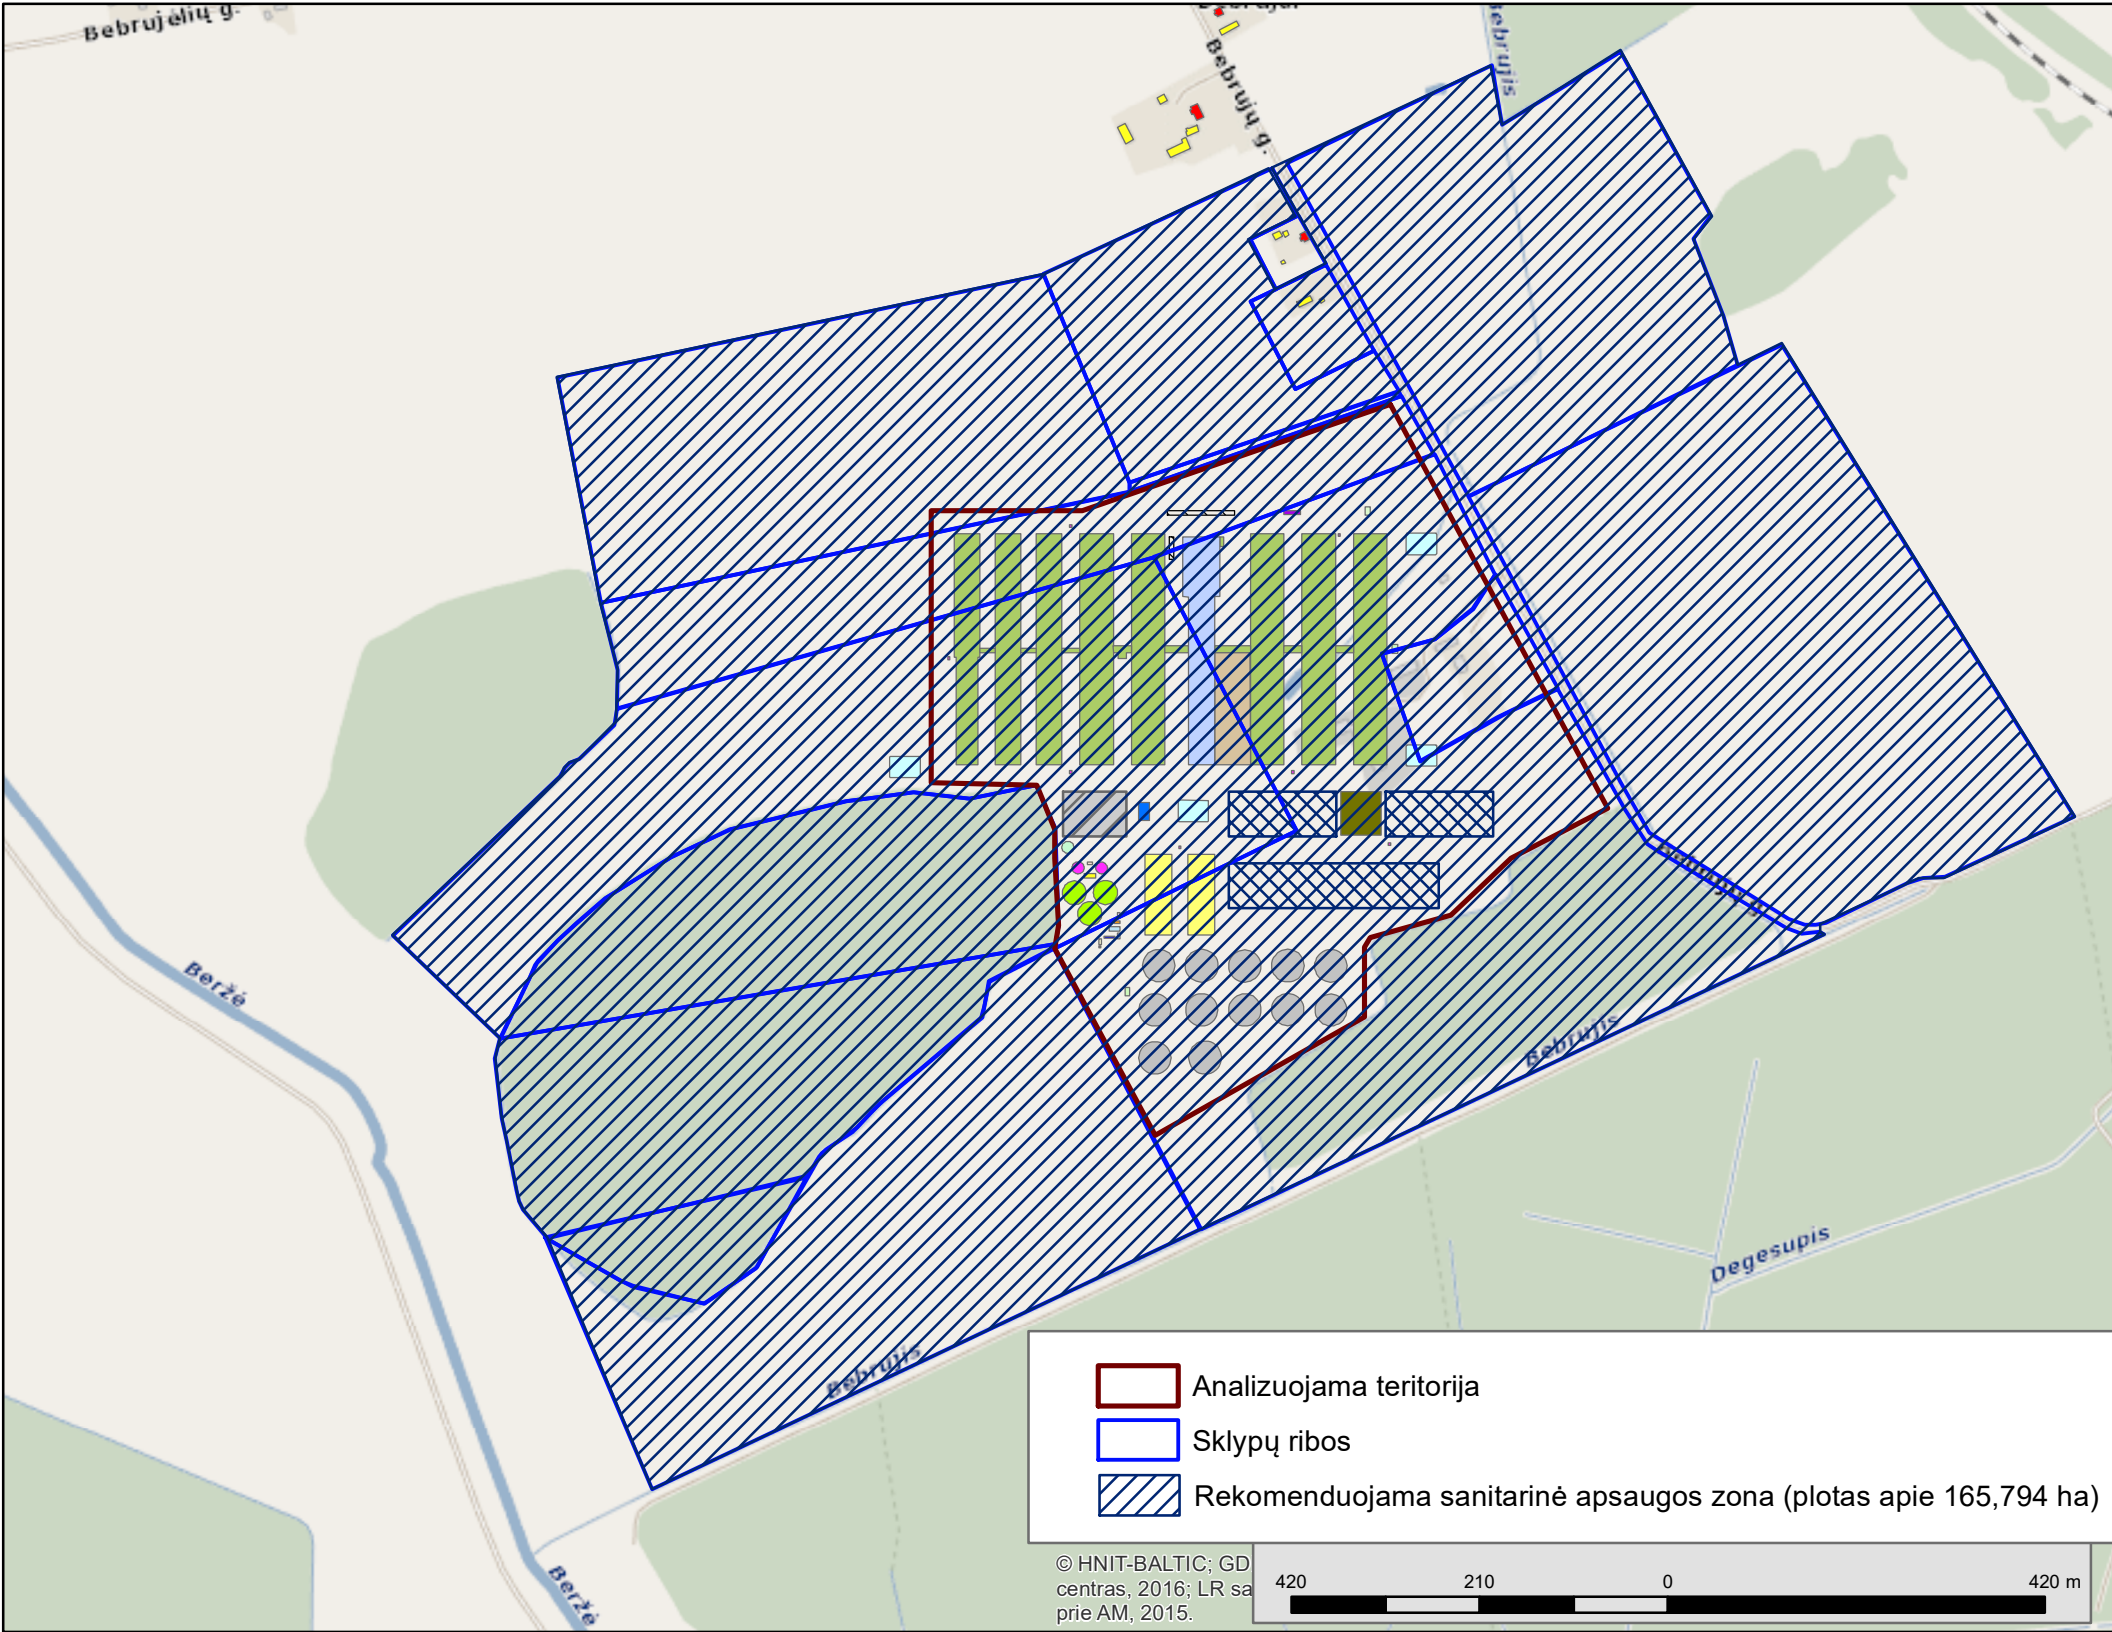

5.5 Priedėlis. Rekomenduojama sanitarinė apsaugos zona

-  Analizuojama teritorija
-  Sklypų ribos
-  Rekomenduojama sanitarinė apsaugos zona (plotas apie 165,794 ha)